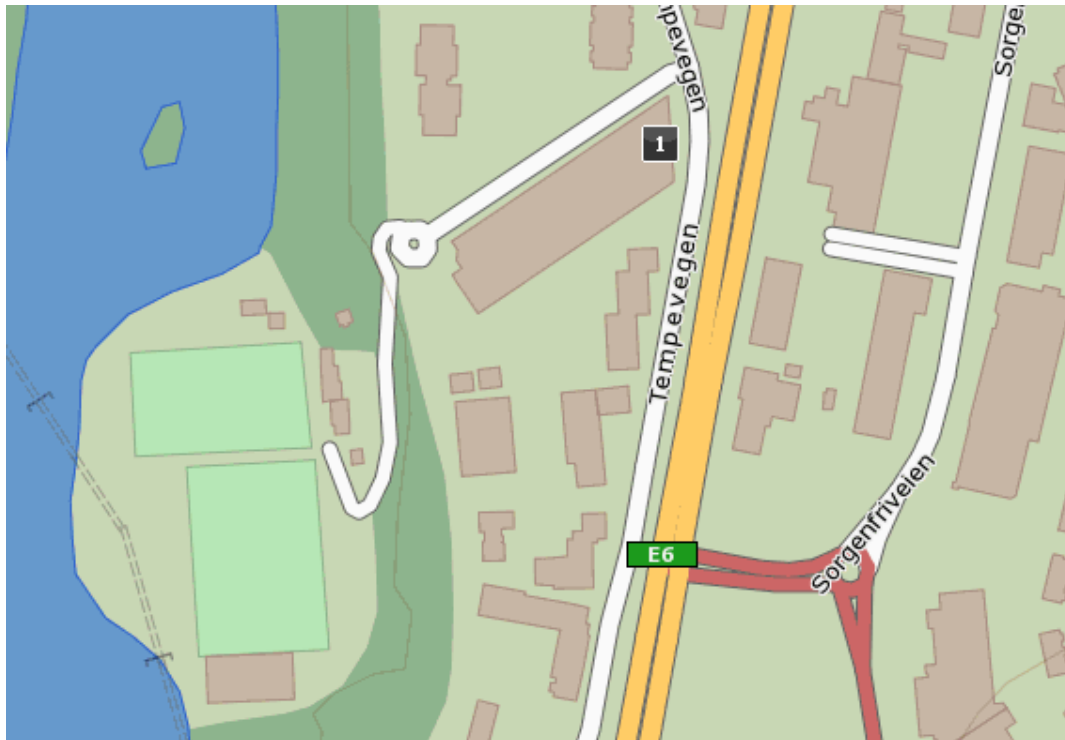

## Slik kommer du deg til Nidelv Knøtte-Cup.

Tempe Kunstgressbane ligger ved Nidelv IL sitt klubbhus på Tempe. For å komme dit går man inn forbi K-Lund i Tempeveien og følger veien ned til banene ved elva. På ovenstående kart er K-Lund markert med 1.